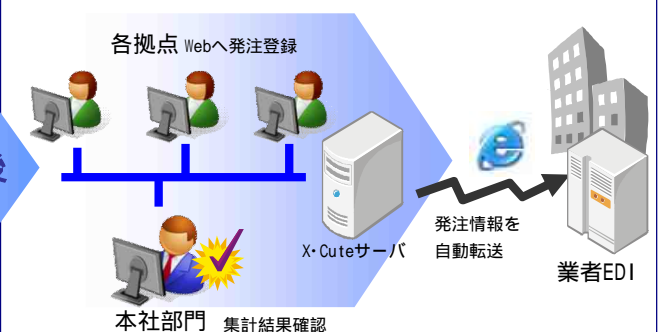

SSL暗号化通信の対応
排他機能
いたずら(不正コードの投入)防止機能

1. 発注業務への適用

Before

各営業拠点は、発注情報（Excel）を本社へメール送信。
本社部門は、各拠点の発注情報を手作業で集計し、
集計結果を業者EDIシステムへ転記。

After

各営業拠点は、発注情報をWeb上で入力。
本社部門は集計結果を確認後、業者EDIシステムへ自動転送

- ・ Excelファイルの添付漏れ
- ・ 情報漏洩が心配
- ・ 本社部門の業務を削減したい

- ・ 集計作業やメール送付の作業不要
- ・ Excelファイル版管理不要
- ・ 入力は従来のExcelと同じレイアウトでスムーズな業務移行が可能

2. データ分析ツール: BIとしての適用

Before

高価なBIツールを導入したが、利用頻度が低い。
基幹システムのデータをダウンロード出来る故、プロジェクト毎の
集計表やグラフ等、非定型業務のExcelが存在。

After

Web上でExcel機能のグラフやピボットテーブルを活用出来き、
データ分析等の利用頻度が向上。
ダッシュボード形式で基幹システムの情報見える化が実現。