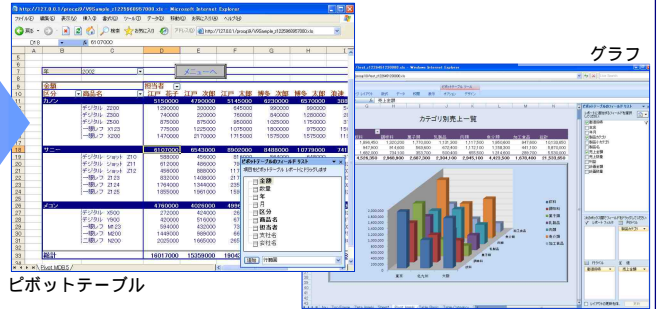

- ・ 集計作業やメール送付の作業不要
- ・ Excelファイル版管理不要
- ・ 入力は従来のExcelと同じレイアウトでスムーズな業務移行が可能

2. データ分析ツール: BIとしての適用

Before

高価なBIツールを導入したが、利用頻度が低い。
基幹システムのデータをダウンロード出来る故、プロジェクト毎の
集計表やグラフ等、非定型業務のExcelが存在。

After

Web上でExcel機能のグラフやピボットテーブルを活用出来き、
データ分析等の利用頻度が向上。
ダッシュボード形式で基幹システムの情報見える化が実現。