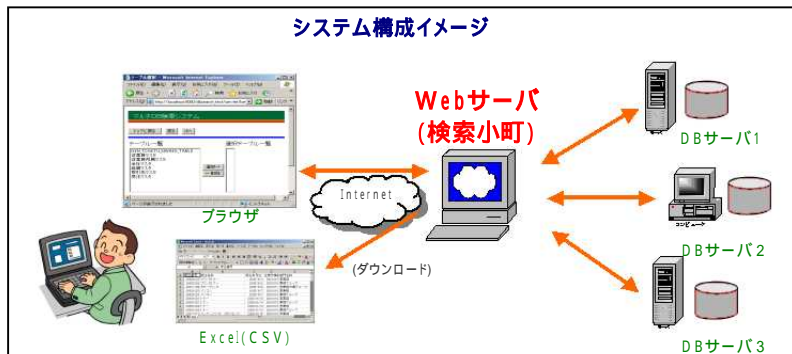

特徴

様々なシステム環境へ対応できる様、3つのマルチ機能を備えています。

マルチ DBMS： JDBC ドライバを使える様々な DB との連携機能

マルチ DB サーバ： 複数サーバに分散されたデータの一元出力機能

マルチプラットフォーム： Windows、Linux、Unix など複数 OS への対応

しかも単独の検索ツールとしてだけでなく、既存システムの組込として利用することも可能です。

〔主機能〕

「検索機能」

利用者のレベルに応じた検索機能

カタログ検索（一般利用者向け）： 定型的なデータ検索が可能
G U I 検索（ハイエンドな利用者向け）： 任意のデータ検索の作成や定型的なデータ検索の登録が可能
直接入力検索（システム部門向け）： S Q L を直接入力することで、より高度なデータ検索が可能

「出力機能」

Excelへのダウンロード可能

検索結果は、Web画面上に表示でき、Excel(CSV形式)でダウンロードすることも可能です。

「管理機能」

Web画面上でデータ管理

ユーザ管理、DB管理等システムに必要なデータをWeb画面上にて作成できるほか、ログ管理も必要に応じた条件でWeb画面上にて行えます。

「連携機能」(システムインテグレータ様向けオプション)

他システムとシームレスに連携

簡単なパラメータ変更で他のWebシステムとシームレスに連携できるため、開発者向けの組込みシステムとして開発工数削減に貢献できます。

〔動作環境〕

データベース	マルチDB (JDBC ドライバを使えるDB 動作確認済：Oracle、DB2、SQLServer、MySQL、PostgreSQL)
OS	マルチプラットフォーム (Windows、Linux、Unix)
Web エンジン	Tomcat (動作確認済：Tomcat 4.0、4.1、5.0、5.5)
ブラウザ	Internet Explorer 6、7、8

検索小町の最新機能、各種サービス等の情報は、弊社ホームページよりご確認ください。
無料の評価版もダウンロードできます。

URL <http://www.pacific-systems.co.jp/service/package/komachi/>

開発元・販売元

パシフィックシステム株式会社

PACIFIC SYSTEMS
〒135-0091 東京都港区台場 2-3-5 台場ガ`テンシ化`ル9階
電話 03-5531-7750 FAX 03-5531-7751
URL <http://www.pacific-systems.co.jp/>
E-Mail sales@pacific-systems.co.jp

Windows、Excel は Microsoft Corporation の米国およびその他の国における商標および登録商標です
その他 会社名、製品名およびサービス名などはそれぞれ各社の商標または登録商標です
事前の予告なしに変更する場合があります

© 2011 Pacific Systems Corporation All rights reserved.